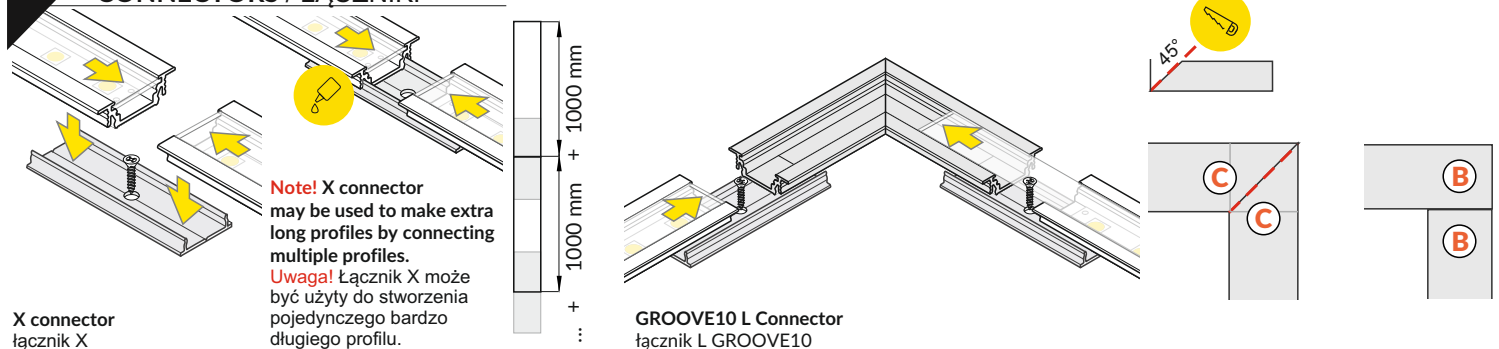

VIII CONNECTORS / ŁĄCZNIKI

X connector
łącznik X

Note! X connector may be used to make extra long profiles by connecting multiple profiles.
Uwaga! Łącznik X może być użyty do stworzenia pojedynczego bardzo długiego profilu.

GROOVE10 L Connector
łącznik L GROOVE10

IX