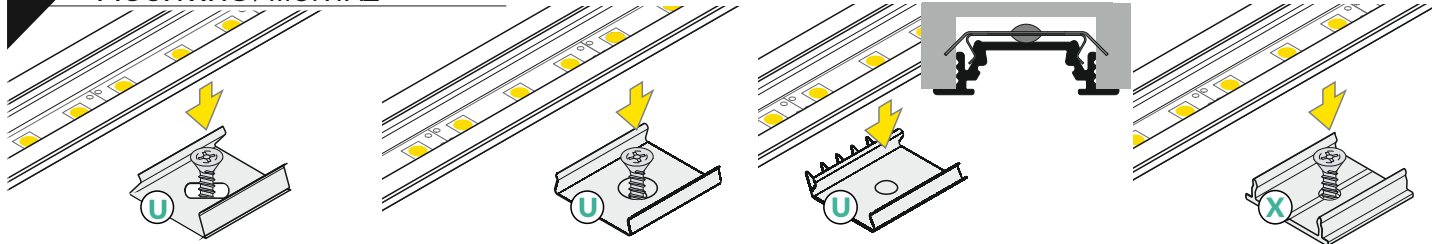

GROOVE10 BC/UX

RECESSED PROFILE / WPUSTOWY

- B** B slide cover
klosz B wsuwany
- C** C lens click cover
klosz C klik soczewka
- U¹** U flexible mounting plate
uchwyt U sprężysty
- U²** cone U flexible mounting plate
uchwyt U sprężysty cone
- U³** rack U flexible mounting plate
uchwyt U sprężysty rack
- 1** GROOVE10 ending with hole
zaślepka GROOVE10 z otworem
- 2** power supply cable
kabel zasilania
- 3** LED power supply
zasilacz LED
- X¹** X mounting plate
Uchwyt X

- scissors
nożyczki
- pliers
kombinerki
- hacksaw
piłka
- soldering iron
lutownica
- solder
cyna
- glue
klej

Note! Ending thickness increases the length of the luminaire (+ 2 x 13 mm) and the length of the mounting space (+ 2 x 3 mm).
Uwaga! Grubość zaślepki zwiększa długość oprawy (+ 2 x 13 mm) i długość otworu montażowego (+ 2 x 3 mm).

Note! Ending decreases the length of the cover -
Uwaga! Zaślepka zmniejsza długość klosza - **B** - 2 x 6 mm; **C** - 2 x 8 mm.

VI

B slide cover / klosz B wsuwany

C click cover / klosz C klik

C lens cover / klosz C soczewaka

VII MOUNTING / MONTAŻ

U flexible mounting plate
uchwyt U sprężystycone U flexible mounting plate
uchwyt U sprężysty conerack U flexible mounting plate
uchwyt U sprężysty rackX mounting plate
uchwyt Xspring X mounting plate
uchwyt X sprężynaglue
klej montażowytwo-sided adhesive tape 25x25
taśma mocująca dwustronna 25x25