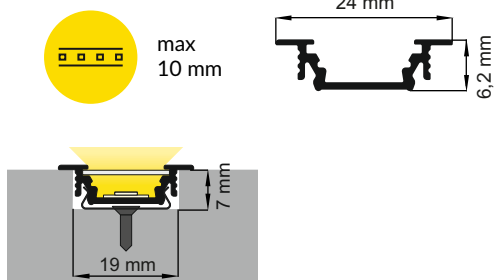

GROOVE10 BC/UX

RECESSED PROFILE / WPUSTOWY

- B** B slide cover
klosz B wsuwany
- C** C lens click cover
klosz C klik soczewka
- U¹** U flexible mounting plate
uchwyt U sprężysty
- U²** cone U flexible mounting plate
uchwyt U sprężysty cone
- U³** rack U flexible mounting plate
uchwyt U sprężysty rack
- 1** GROOVE10 ending with hole
zaślepka GROOVE10 z otworem
- 2** power supply cable
kabel zasilania
- 3** LED power supply
zasilacz LED
- X¹** X mounting plate
Uchwyt X

- scissors
nożyczki
- pliers
kombinerki
- hacksaw
piłka
- soldering iron
lutownica
- solder
cyna
- glue
klej

Note! Ending thickness increases the length of the luminaire (+ 2 x 13 mm) and the length of the mounting space (+ 2 x 3 mm).
Uwaga! Grubość zaślepki zwiększa długość oprawy (+ 2 x 13 mm) i długość otworu montażowego (+ 2 x 3 mm).

Note! Ending decreases the length of the cover -
Uwaga! Zaślepka zmniejsza długość klosza - **B** - 2 x 6 mm; **C** - 2 x 8 mm.

VI

B slide cover / klosz B wsuwany

C click cover / klosz C klik

C lens cover / klosz C soczewaka

VII MOUNTING / MONTAŻ

U flexible mounting plate
uchwyt U sprężystycone U flexible mounting plate
uchwyt U sprężysty conerack U flexible mounting plate
uchwyt U sprężysty rackX mounting plate
uchwyt Xspring X mounting plate
uchwyt X sprężynaglue
klej montażowytwo-sided adhesive tape 25x25
taśma mocująca dwustronna 25x25