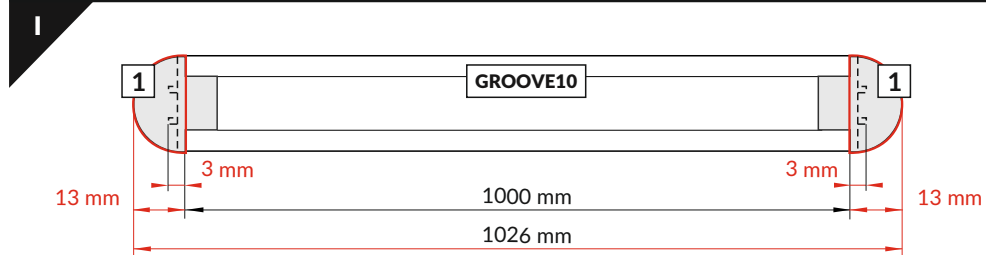

GROOVE10 BC/UX

RECESSED PROFILE / WPUSTOWY

- B** B slide cover
klosz B wsuwany
- C** C lens click cover
klosz C klik soczewka
- U¹** U flexible mounting plate
uchwyt U sprężysty
- U²** cone U flexible mounting plate
uchwyt U sprężysty cone
- U³** rack U flexible mounting plate
uchwyt U sprężysty rack
- 1** GROOVE10 ending with hole
zaślepka GROOVE10 z otworem
- 2** power supply cable
kabel zasilania
- 3** LED power supply
zasilacz LED
- X¹** X mounting plate
Uchwyt X

- scissors
nożyczki
- pliers
kombinerki
- hacksaw
piłka
- soldering iron
lutownica
- solder
cyna
- glue
klej

Note! Ending thickness increases the length of the luminaire (+ 2 x 13 mm) and the length of the mounting space (+ 2 x 3 mm).
Uwaga! Grubość zaślepki zwiększa długość oprawy (+ 2 x 13 mm) i długość otworu montażowego (+ 2 x 3 mm).

Note! Ending decreases the length of the cover -
Uwaga! Zaślepka zmniejsza długość klosza - **B** - 2 x 6 mm; **C** - 2 x 8 mm.

VI

B slide cover / klosz B wsuwany

C click cover / klosz C klik

C lens cover / klosz C soczewaka