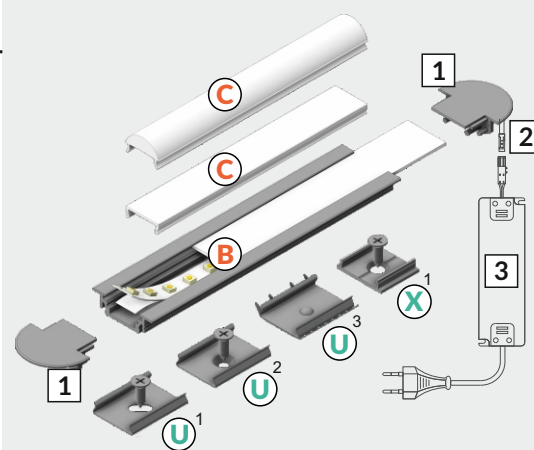

GROOVE10 BC/UX

RECESSED PROFILE / WPUSTOWY

- B** B slide cover
klosz B wsuwany
- C** C lens click cover
klosz C klik soczewka
- U¹** U flexible mounting plate
uchwyt U sprężysty
- U²** cone U flexible mounting plate
uchwyt U sprężysty cone
- U³** rack U flexible mounting plate
uchwyt U sprężysty rack
- 1** GROOVE10 ending with hole
zaślepka GROOVE10 z otworem
- 2** power supply cable
kabel zasilania
- 3** LED power supply
zasilacz LED
- X¹** X mounting plate
Uchwyt X

- scissors
nożyczki
- pliers
kombinerki
- hacksaw
piłka
- soldering iron
lutownica
- solder
cyna
- glue
klej

Note! Ending thickness increases the length of the luminaire (+ 2 x 13 mm) and the length of the mounting space (+ 2 x 3 mm).
Uwaga! Grubość zaślepki zwiększa długość oprawy (+ 2 x 13 mm) i długość otworu montażowego (+ 2 x 3 mm).

Note! Ending decreases the length of the cover -
Uwaga! Zaślepka zmniejsza długość klosza - **B** - 2 x 6 mm; **C** - 2 x 8 mm.

VI

B slide cover / klosz B wsuwany

C click cover / klosz C klik

C lens cover / klosz C soczewaka

VII MOUNTING / MONTAŻ

U flexible mounting plate
uchwyt U sprężystycone U flexible mounting plate
uchwyt U sprężysty conerack U flexible mounting plate
uchwyt U sprężysty rackX mounting plate
uchwyt Xspring X mounting plate
uchwyt X sprężynaglue
klej montażowytwo-sided adhesive tape 25x25
taśma mocująca dwustronna 25x25