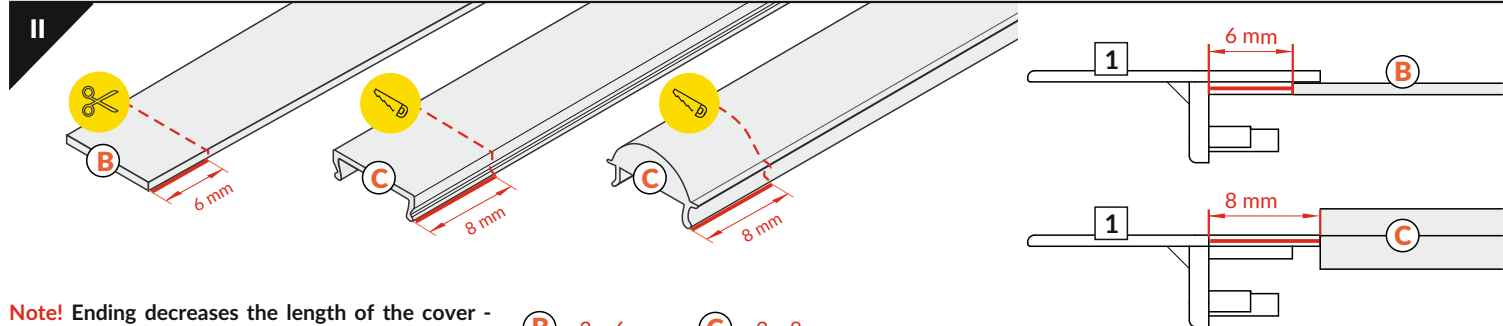

GROOVE10 BC/UX

RECESSED PROFILE / WPUSTOWY

- B** B slide cover
klosz B wsuwany
- C** C lens click cover
klosz C klik soczewka
- U¹** U flexible mounting plate
uchwyt U sprężysty
- U²** cone U flexible mounting plate
uchwyt U sprężysty cone
- U³** rack U flexible mounting plate
uchwyt U sprężysty rack
- 1** GROOVE10 ending with hole
zaślepka GROOVE10 z otworem
- 2** power supply cable
kabel zasilania
- 3** LED power supply
zasilacz LED
- X¹** X mounting plate
Uchwyt X

- scissors
nożyczki
- pliers
kombinerki
- hacksaw
piłka
- soldering iron
lutownica
- solder
cyna
- glue
klej

Note! Ending thickness increases the length of the luminaire (+ 2 x 13 mm) and the length of the mounting space (+ 2 x 3 mm).
Uwaga! Grubość zaślepki zwiększa długość oprawy (+ 2 x 13 mm) i długość otworu montażowego (+ 2 x 3 mm).

Note! Ending decreases the length of the cover -
Uwaga! Zaślepka zmniejsza długość klosza - **B** - 2 x 6 mm; **C** - 2 x 8 mm.

VI

B slide cover / klosz B wsuwany

C click cover / klosz C klik

C lens cover / klosz C soczewaka

VII MOUNTING / MONTAŻ

U flexible mounting plate
uchwyt U sprężystycone U flexible mounting plate
uchwyt U sprężysty conerack U flexible mounting plate
uchwyt U sprężysty rackX mounting plate
uchwyt Xspring X mounting plate
uchwyt X sprężynaglue
klej montażowytwo-sided adhesive tape 25x25
taśma mocująca dwustronna 25x25