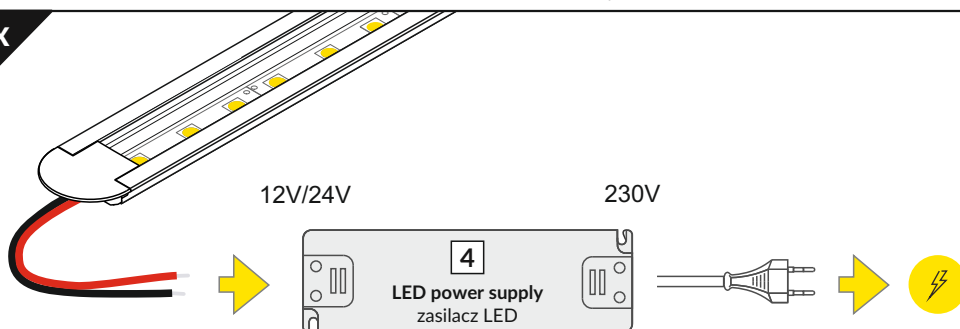

ACCESSORIES / AKCESORIA

- power switches
- controller + remote
- movement sensors
- •
- włączniki
- sterownik + pilot
- czujniki ruchu

Check the rest - TOPMET catalogue or www.topmet.co.uk
Zobacz więcej - katalog TOPMET lub www.topmet.pl

www.topmet.pl