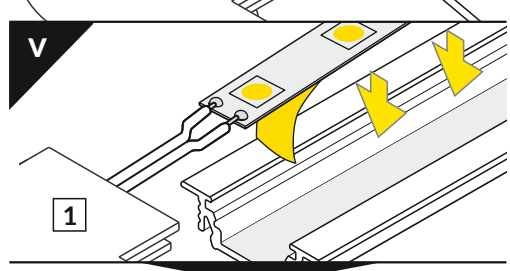

GROOVE10 BC/UX

RECESSED PROFILE / WPUSTOWY

- B** B slide cover
klosz B wsuwany
- C** C lens click cover
klosz C klik soczewka
- U¹** U flexible mounting plate
uchwyt U sprężysty
- U²** cone U flexible mounting plate
uchwyt U sprężysty cone
- U³** rack U flexible mounting plate
uchwyt U sprężysty rack
- 1** GROOVE10 ending with hole
zaślepka GROOVE10 z otworem
- 2** power supply cable
kabel zasilania
- 3** LED power supply
zasilacz LED
- X¹** X mounting plate
Uchwyt X

- scissors
nożyczki
- pliers
kombinerki
- hacksaw
piłka
- soldering iron
lutownica
- solder
cyna
- glue
klej

Note! Ending thickness increases the length of the luminaire (+ 2 x 13 mm) and the length of the mounting space (+ 2 x 3 mm).
Uwaga! Grubość zaślepki zwiększa długość oprawy (+ 2 x 13 mm) i długość otworu montażowego (+ 2 x 3 mm).

Note! Ending decreases the length of the cover -
Uwaga! Zaślepka zmniejsza długość klosza - **B** - 2 x 6 mm; **C** - 2 x 8 mm.

VI

B slide cover / klosz B wsuwany

C click cover / klosz C klik

C lens cover / klosz C soczewaka

VII MOUNTING / MONTAŻ

U flexible mounting plate
uchwyt U sprężystycone U flexible mounting plate
uchwyt U sprężysty conerack U flexible mounting plate
uchwyt U sprężysty rackX mounting plate
uchwyt Xspring X mounting plate
uchwyt X sprężynaglue
klej montażowytwo-sided adhesive tape 25x25
taśma mocująca dwustronna 25x25