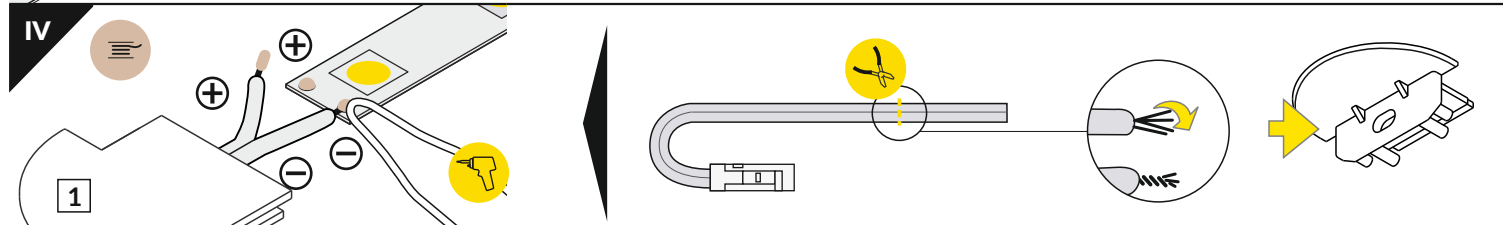

GROOVE10 BC/UX

RECESSED PROFILE / WPUSTOWY

- B** B slide cover
klosz B wsuwany
- C** C lens click cover
klosz C klik soczewka
- U¹** U flexible mounting plate
uchwyt U sprężysty
- U²** cone U flexible mounting plate
uchwyt U sprężysty cone
- U³** rack U flexible mounting plate
uchwyt U sprężysty rack
- 1** GROOVE10 ending with hole
zaślepka GROOVE10 z otworem
- 2** power supply cable
kabel zasilania
- 3** LED power supply
zasilacz LED
- X¹** X mounting plate
Uchwyt X

- scissors
nożyczki
- pliers
kombinerki
- hacksaw
piłka
- soldering iron
lutownica
- solder
cyna
- glue
klej

Note! Ending thickness increases the length of the luminaire (+ 2 x 13 mm) and the length of the mounting space (+ 2 x 3 mm).
Uwaga! Grubość zaślepki zwiększa długość oprawy (+ 2 x 13 mm) i długość otworu montażowego (+ 2 x 3 mm).

Note! Ending decreases the length of the cover -
Uwaga! Zaślepka zmniejsza długość klosza - **B** - 2 x 6 mm; **C** - 2 x 8 mm.

VI

B slide cover / klosz B wsuwany

C click cover / klosz C klik

C lens cover / klosz C soczewaka