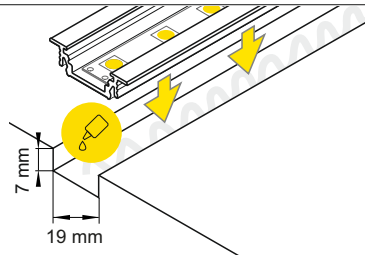

- scissors
nożyczki
- pliers
kombinerki
- hacksaw
piłka
- soldering iron
lutownica
- solder
cyna
- glue
klej

Note! Ending thickness increases the length of the luminaire (+ 2 x 13 mm) and the length of the mounting space (+ 2 x 3 mm).
Uwaga! Grubość zaślepki zwiększa długość oprawy (+ 2 x 13 mm) i długość otworu montażowego (+ 2 x 3 mm).

Note! Ending decreases the length of the cover -
Uwaga! Zaślepka zmniejsza długość klosza - **B** - 2 x 6 mm; **C** - 2 x 8 mm.

VI

B slide cover / klosz B wsuwany

C click cover / klosz C klik

C lens cover / klosz C soczewaka

VII MOUNTING / MONTAŻ

U flexible mounting plate
uchwyt U sprężystycone U flexible mounting plate
uchwyt U sprężysty conerack U flexible mounting plate
uchwyt U sprężysty rackX mounting plate
uchwyt Xspring X mounting plate
uchwyt X sprężynaglue
klej montażowytwo-sided adhesive tape 25x25
taśma mocująca dwustronna 25x25