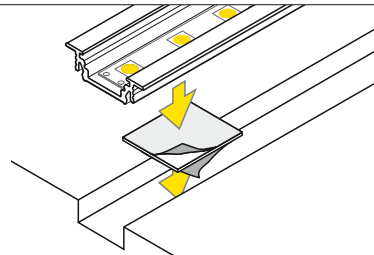

GROOVE10 BC/UX

RECESSED PROFILE / WPUSTOWY

- B** B slide cover
klosz B wsuwany
- C** C lens click cover
klosz C klik soczewka
- U¹** U flexible mounting plate
uchwyt U sprężysty
- U²** cone U flexible mounting plate
uchwyt U sprężysty cone
- U³** rack U flexible mounting plate
uchwyt U sprężysty rack
- 1** GROOVE10 ending with hole
zaślepka GROOVE10 z otworem
- 2** power supply cable
kabel zasilania
- 3** LED power supply
zasilacz LED
- X¹** X mounting plate
Uchwyt X

- scissors
nożyczki
- pliers
kombinerki
- hacksaw
piłka
- soldering iron
lutownica
- solder
cyna
- glue
klej

Note! Ending thickness increases the length of the luminaire (+ 2 x 13 mm) and the length of the mounting space (+ 2 x 3 mm).
Uwaga! Grubość zaślepki zwiększa długość oprawy (+ 2 x 13 mm) i długość otworu montażowego (+ 2 x 3 mm).

Note! Ending decreases the length of the cover -
Uwaga! Zaślepka zmniejsza długość klosza - **B** - 2 x 6 mm; **C** - 2 x 8 mm.

VI

B slide cover / klosz B wsuwany

C click cover / klosz C klik

C lens cover / klosz C soczewaka

VII MOUNTING / MONTAŻ

U flexible mounting plate
uchwyt U sprężystycone U flexible mounting plate
uchwyt U sprężysty conerack U flexible mounting plate
uchwyt U sprężysty rackX mounting plate
uchwyt Xspring X mounting plate
uchwyt X sprężynaglue
klej montażowytwo-sided adhesive tape 25x25
taśma mocująca dwustronna 25x25