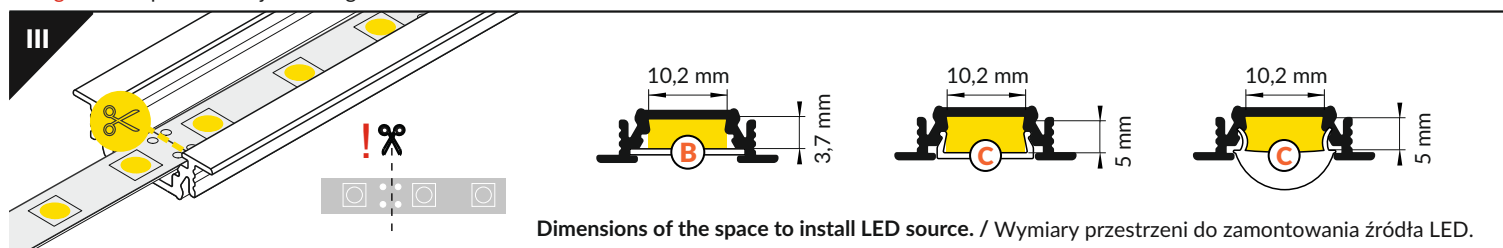

GROOVE10 BC/UX

RECESSED PROFILE / WPUSTOWY

- B** B slide cover
klosz B wsuwany
- C** C lens click cover
klosz C klik soczewka
- U¹** U flexible mounting plate
uchwyt U sprężysty
- U²** cone U flexible mounting plate
uchwyt U sprężysty cone
- U³** rack U flexible mounting plate
uchwyt U sprężysty rack
- 1** GROOVE10 ending with hole
zaślepka GROOVE10 z otworem
- 2** power supply cable
kabel zasilania
- 3** LED power supply
zasilacz LED
- X¹** X mounting plate
Uchwyt X

- scissors
nożyczki
- pliers
kombinerki
- hacksaw
piłka
- soldering iron
lutownica
- solder
cyna
- glue
klej

Note! Ending thickness increases the length of the luminaire (+ 2 x 13 mm) and the length of the mounting space (+ 2 x 3 mm).
Uwaga! Grubość zaślepki zwiększa długość oprawy (+ 2 x 13 mm) i długość otworu montażowego (+ 2 x 3 mm).

Note! Ending decreases the length of the cover -
Uwaga! Zaślepka zmniejsza długość klosza - **B** - 2 x 6 mm; **C** - 2 x 8 mm.

VI

B slide cover / klosz B wsuwany

C click cover / klosz C klik

C lens cover / klosz C soczewaka