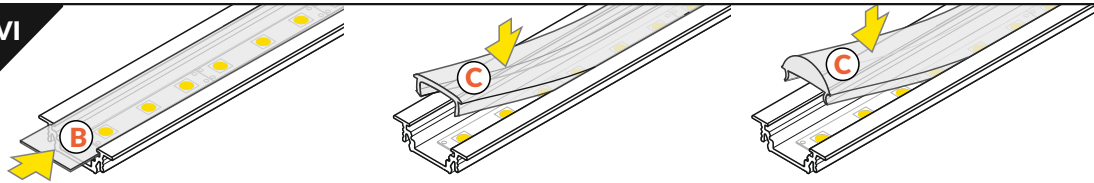

GROOVE10 BC/UX

RECESSED PROFILE / WPUSTOWY

- B** B slide cover
klosz B wsuwany
- C** C lens click cover
klosz C klik soczewka
- U¹** U flexible mounting plate
uchwyt U sprężysty
- U²** cone U flexible mounting plate
uchwyt U sprężysty cone
- U³** rack U flexible mounting plate
uchwyt U sprężysty rack
- 1** GROOVE10 ending with hole
zaślepka GROOVE10 z otworem
- 2** power supply cable
kabel zasilania
- 3** LED power supply
zasilacz LED
- X¹** X mounting plate
Uchwyt X

- scissors
nożyczki
- pliers
kombinerki
- hacksaw
piłka
- soldering iron
lutownica
- solder
cyna
- glue
klej

Note! Ending thickness increases the length of the luminaire (+ 2 x 13 mm) and the length of the mounting space (+ 2 x 3 mm).
Uwaga! Grubość zaślepki zwiększa długość oprawy (+ 2 x 13 mm) i długość otworu montażowego (+ 2 x 3 mm).

Note! Ending decreases the length of the cover -
Uwaga! Zaślepka zmniejsza długość klosza - **B** - 2 x 6 mm; **C** - 2 x 8 mm.

VI

B slide cover / klosz B wsuwany

C click cover / klosz C klik

C lens cover / klosz C soczewaka

VII MOUNTING / MONTAŻ

U flexible mounting plate
uchwyt U sprężystycone U flexible mounting plate
uchwyt U sprężysty conerack U flexible mounting plate
uchwyt U sprężysty rackX mounting plate
uchwyt Xspring X mounting plate
uchwyt X sprężynaglue
klej montażowytwo-sided adhesive tape 25x25
taśma mocująca dwustronna 25x25