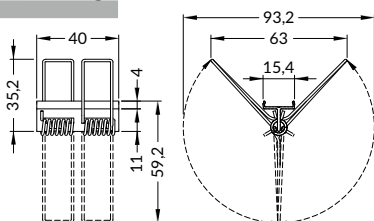

- scissors
nożyczki
- pliers
kombinerki
- hacksaw
piłka
- soldering iron
lutownica
- solder
cyna
- glue
klej

Note! Ending thickness increases the length of the luminaire (+ 2 x 13 mm) and the length of the mounting space (+ 2 x 3 mm).
Uwaga! Grubość zaślepki zwiększa długość oprawy (+ 2 x 13 mm) i długość otworu montażowego (+ 2 x 3 mm).

Note! Ending decreases the length of the cover -
Uwaga! Zaślepka zmniejsza długość klosza - **B** - 2 x 6 mm; **C** - 2 x 8 mm.

VI

B slide cover / klosz B wsuwany

C click cover / klosz C klik

C lens cover / klosz C soczewaka

VII MOUNTING / MONTAŻ

U flexible mounting plate
uchwyt U sprężystycone U flexible mounting plate
uchwyt U sprężysty conerack U flexible mounting plate
uchwyt U sprężysty rackX mounting plate
uchwyt Xspring X mounting plate
uchwyt X sprężynaglue
klej montażowytwo-sided adhesive tape 25x25
taśma mocująca dwustronna 25x25